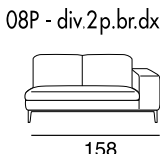

Divano modulare con fusto in ferro e supporto di nastri elastici intrecciati. I braccioli sono in legno rivestiti in poliuretano espanso ricoperti in piuma d'oca sterilizzata antiallergica. I cuscini di seduta e schienale sono realizzati in poliuretano espanso ricoperti in piuma d'oca sterilizzata antiallergica. I piedi sono in metallo cromato nero. I tavolini sono in metallo ricoperto in fibra acrilica.