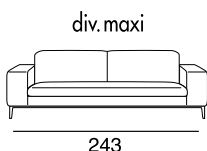

Canapé d'angle dont la carcasse en métal est soutenue par des sangles élastiques entrecroisées. Les accoudoirs en bois sont recouverts de polyuréthane expansé et de plumes d'oie stérilisées anti-allergiques. Les coussins d'assise et de dossier sont en mousse polyuréthane expansée et recouverts de plumes d'oie stérilisées anti-allergiques. Les pieds sont en métal chromé noir. Les tables sont en métal recouvert de fibre acrylique.