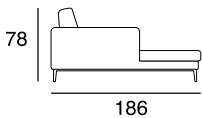

designer: Stefano Conicconi

17 - Ch. longue br. sx

18 - Ch. longue br. dx

tavolino quadrato
piccolo

96x96

tavolino quadrato
grande

120x120

tavolino rettangolare

designer: Stefano Conficconi

17 - Ch. longue br. sx

18 - Ch. longue br. dx

tavolino quadrato
piccolo

96x96

tavolino quadrato
grande

120x120

tavolino rettangolare