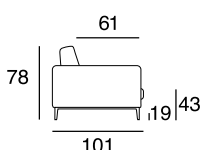

Corner sofa with a metal frame supported by intertwined elastic belts. The armrests are made of wood and expanded polyurethane foam covered with sterilized anti-allergy goose feathers. The seat and back cushions are made of expanded polyurethane foam covered with sterilized anti-allergy goose feathers. The feet are made of black-plated metal. The tables are made of metal covered with acrylic fibre.