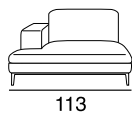

designer: Stefano Conicconi

17 - Ch. longue br. sx

18 - Ch. longue br. dx

tavolino quadrato
piccolo

96x96

tavolino quadrato
grande

120x120

tavolino rettangolare