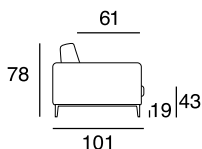

Corner sofa with a metal frame supported by intertwined elastic belts. The armrests are made of wood and expanded polyurethane foam covered with sterilized anti-allergy goose feathers. The seat and back cushions are made of expanded polyurethane foam covered with sterilized anti-allergy goose feathers. The feet are made of black-plated metal. The tables are made of metal covered with acrylic fibre.