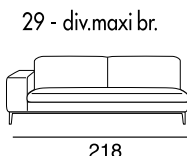

Divano modulare con fusto in ferro e supporto di nastri elastici intrecciati. I braccioli sono in legno rivestiti in poliuretano espanso ricoperti in piuma d'oca sterilizzata antiallergica. I cuscini di seduta e schienale sono realizzati in poliuretano espanso ricoperti in piuma d'oca sterilizzata antiallergica. I piedi sono in metallo cromato nero. I tavolini sono in metallo ricoperto in fibra acrilica.