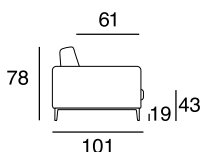

Canapé d'angle dont la carcasse en métal est soutenue par des sangles élastiques entrecroisées. Les accoudoirs en bois sont recouverts de polyuréthane expansé et de plumes d'oie stérilisées anti-allergiques. Les coussins d'assise et de dossier sont en mousse polyuréthane expansée et recouverts de plumes d'oie stérilisées anti-allergiques. Les pieds sont en métal chromé noir. Les tables sont en métal recouvert de fibre acrylique.