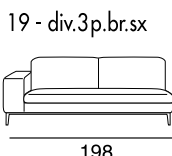

Corner sofa with a metal frame supported by intertwined elastic belts. The armrests are made of wood and expanded polyurethane foam covered with sterilized anti-allergy goose feathers. The seat and back cushions are made of expanded polyurethane foam covered with sterilized anti-allergy goose feathers. The feet are made of black-plated metal. The tables are made of metal covered with acrylic fibre.