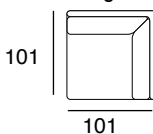

96x96

120x120

120x60

60x60

40 - angolo 90°