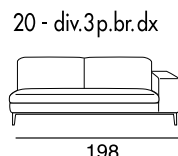

Divano modulare con fusto in ferro e supporto di nastri elastici intrecciati. I braccioli sono in legno rivestiti in poliuretano espanso ricoperti in piuma d'oca sterilizzata antiallergica. I cuscini di seduta e schienale sono realizzati in poliuretano espanso ricoperti in piuma d'oca sterilizzata antiallergica. I piedi sono in metallo cromato nero. I tavolini sono in metallo ricoperto in fibra acrilica.