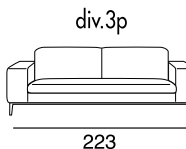

Corner sofa with a metal frame supported by intertwined elastic belts. The armrests are made of wood and expanded polyurethane foam covered with sterilized anti-allergy goose feathers. The seat and back cushions are made of expanded polyurethane foam covered with sterilized anti-allergy goose feathers. The feet are made of black-plated metal. The tables are made of metal covered with acrylic fibre.