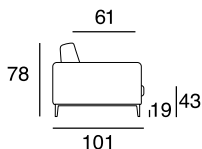

Corner sofa with a metal frame supported by intertwined elastic belts. The armrests are made of wood and expanded polyurethane foam covered with sterilized anti-allergy goose feathers. The seat and back cushions are made of expanded polyurethane foam covered with sterilized anti-allergy goose feathers. The feet are made of black-plated metal. The tables are made of metal covered with acrylic fibre.