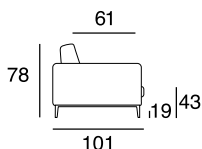

Divano modulare con fusto in ferro e supporto di nastri elastici intrecciati. I braccioli sono in legno rivestiti in poliuretano espanso ricoperti in piuma d'oca sterilizzata antiallergica. I cuscini di seduta e schienale sono realizzati in poliuretano espanso ricoperti in piuma d'oca sterilizzata antiallergica. I piedi sono in metallo cromato nero. I tavolini sono in metallo ricoperto in fibra acrilica.