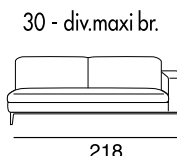

Corner sofa with a metal frame supported by intertwined elastic belts. The armrests are made of wood and expanded polyurethane foam covered with sterilized anti-allergy goose feathers. The seat and back cushions are made of expanded polyurethane foam covered with sterilized anti-allergy goose feathers. The feet are made of black-plated metal. The tables are made of metal covered with acrylic fibre.