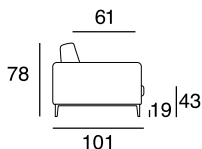

Divano modulare con fusto in ferro e supporto di nastri elastici intrecciati. I braccioli sono in legno rivestiti in poliuretano espanso ricoperti in piuma d'oca sterilizzata antiallergica. I cuscini di seduta e schienale sono realizzati in poliuretano espanso ricoperti in piuma d'oca sterilizzata antiallergica. I piedi sono in metallo cromato nero. I tavolini sono in metallo ricoperto in fibra acrilica.