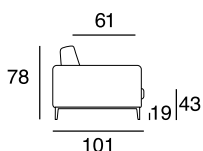

Canapé d'angle dont la carcasse en métal est soutenue par des sangles élastiques entrecroisées. Les accoudoirs en bois sont recouverts de polyuréthane expansé et de plumes d'oie stérilisées anti-allergiques. Les coussins d'assise et de dossier sont en mousse polyuréthane expansée et recouverts de plumes d'oie stérilisées anti-allergiques. Les pieds sont en métal chromé noir. Les tables sont en métal recouvert de fibre acrylique.