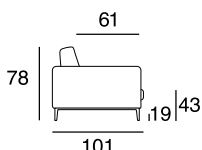

Corner sofa with a metal frame supported by intertwined elastic belts. The armrests are made of wood and expanded polyurethane foam covered with sterilized anti-allergy goose feathers. The seat and back cushions are made of expanded polyurethane foam covered with sterilized anti-allergy goose feathers. The feet are made of black-plated metal. The tables are made of metal covered with acrylic fibre.