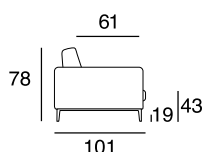

Canapé d'angle dont la carcasse en métal est soutenue par des sangles élastiques entrecroisées. Les accoudoirs en bois sont recouverts de polyuréthane expansé et de plumes d'oie stérilisées anti-allergiques. Les coussins d'assise et de dossier sont en mousse polyuréthane expansée et recouverts de plumes d'oie stérilisées anti-allergiques. Les pieds sont en métal chromé noir. Les tables sont en métal recouvert de fibre acrylique.