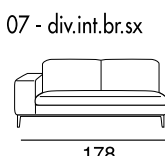

Divano modulare con fusto in ferro e supporto di nastri elastici intrecciati. I braccioli sono in legno rivestiti in poliuretano espanso ricoperti in piuma d'oca sterilizzata antiallergica. I cuscini di seduta e schienale sono realizzati in poliuretano espanso ricoperti in piuma d'oca sterilizzata antiallergica. I piedi sono in metallo cromato nero. I tavolini sono in metallo ricoperto in fibra acrilica.