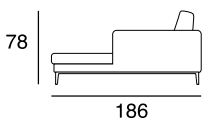

designer: Stefano Conicconi

17 - Ch. longue br. sx

18 - Ch. longue br. dx

tavolino quadrato
piccolo

96x96

tavolino quadrato
grande

120x120

tavolino rettangolare

designer: Stefano Conficconi

17 - Ch. longue br. sx

18 - Ch. longue br. dx

tavolino quadrato
piccolo

96x96

tavolino quadrato
grande

120x120

tavolino rettangolare