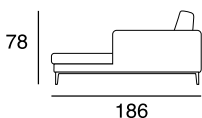

designer: Stefano Conicconi

17 - Ch. longue br. sx

18 - Ch. longue br. dx

tavolino quadrato
piccolo

96x96

tavolino quadrato
grande

120x120

tavolino rettangolare