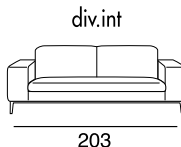

Corner sofa with a metal frame supported by intertwined elastic belts. The armrests are made of wood and expanded polyurethane foam covered with sterilized anti-allergy goose feathers. The seat and back cushions are made of expanded polyurethane foam covered with sterilized anti-allergy goose feathers. The feet are made of black-plated metal. The tables are made of metal covered with acrylic fibre.