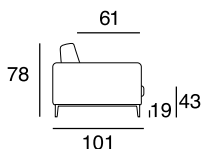

Canapé d'angle dont la carcasse en métal est soutenue par des sangles élastiques entrecroisées. Les accoudoirs en bois sont recouverts de polyuréthane expansé et de plumes d'oie stérilisées anti-allergiques. Les coussins d'assise et de dossier sont en mousse polyuréthane expansée et recouverts de plumes d'oie stérilisées anti-allergiques. Les pieds sont en métal chromé noir. Les tables sont en métal recouvert de fibre acrylique.