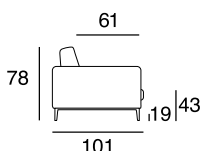

Canapé d'angle dont la carcasse en métal est soutenue par des sangles élastiques entrecroisées. Les accoudoirs en bois sont recouverts de polyuréthane expansé et de plumes d'oie stérilisées anti-allergiques. Les coussins d'assise et de dossier sont en mousse polyuréthane expansée et recouverts de plumes d'oie stérilisées anti-allergiques. Les pieds sont en métal chromé noir. Les tables sont en métal recouvert de fibre acrylique.