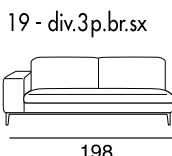

Divano modulare con fusto in ferro e supporto di nastri elastici intrecciati. I braccioli sono in legno rivestiti in poliuretano espanso ricoperti in piuma d'oca sterilizzata antiallergica. I cuscini di seduta e schienale sono realizzati in poliuretano espanso ricoperti in piuma d'oca sterilizzata antiallergica. I piedi sono in metallo cromato nero. I tavolini sono in metallo ricoperto in fibra acrilica.