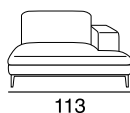

designer: Stefano Conicconi

17 - Ch. longue br. sx

18 - Ch. longue br. dx

tavolino quadrato
piccolo

96x96

tavolino quadrato
grande

120x120

tavolino rettangolare

designer: Stefano Conficconi

17 - Ch. longue br. sx

18 - Ch. longue br. dx

tavolino quadrato
piccolo

96x96

tavolino quadrato
grande

120x120

tavolino rettangolare