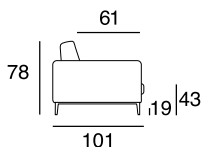

Divano modulare con fusto in ferro e supporto di nastri elastici intrecciati. I braccioli sono in legno rivestiti in poliuretano espanso ricoperti in piuma d'oca sterilizzata antiallergica. I cuscini di seduta e schienale sono realizzati in poliuretano espanso ricoperti in piuma d'oca sterilizzata antiallergica. I piedi sono in metallo cromato nero. I tavolini sono in metallo ricoperto in fibra acrilica.