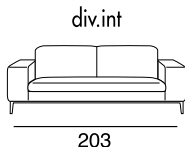

Divano modulare con fusto in ferro e supporto di nastri elastici intrecciati. I braccioli sono in legno rivestiti in poliuretano espanso ricoperti in piuma d'oca sterilizzata antiallergica. I cuscini di seduta e schienale sono realizzati in poliuretano espanso ricoperti in piuma d'oca sterilizzata antiallergica. I piedi sono in metallo cromato nero. I tavolini sono in metallo ricoperto in fibra acrilica.