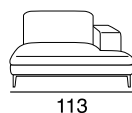

designer: Stefano Conicconi

17 - Ch. longue br. sx

18 - Ch. longue br. dx

tavolino quadrato
piccolo

96x96

tavolino quadrato
grande

120x120

tavolino rettangolare

designer: Stefano Conficconi

17 - Ch. longue br. sx

18 - Ch. longue br. dx

tavolino quadrato
piccolo

96x96

tavolino quadrato
grande

120x120

tavolino rettangolare