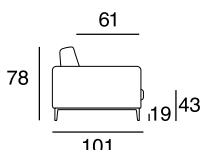

Divano modulare con fusto in ferro e supporto di nastri elastici intrecciati. I braccioli sono in legno rivestiti in poliuretano espanso ricoperti in piuma d'oca sterilizzata antiallergica. I cuscini di seduta e schienale sono realizzati in poliuretano espanso ricoperti in piuma d'oca sterilizzata antiallergica. I piedi sono in metallo cromato nero. I tavolini sono in metallo ricoperto in fibra acrilica.