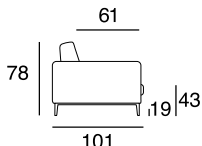

Corner sofa with a metal frame supported by intertwined elastic belts. The armrests are made of wood and expanded polyurethane foam covered with sterilized anti-allergy goose feathers. The seat and back cushions are made of expanded polyurethane foam covered with sterilized anti-allergy goose feathers. The feet are made of black-plated metal. The tables are made of metal covered with acrylic fibre.