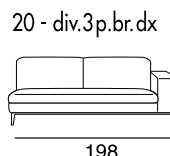

Corner sofa with a metal frame supported by intertwined elastic belts. The armrests are made of wood and expanded polyurethane foam covered with sterilized anti-allergy goose feathers. The seat and back cushions are made of expanded polyurethane foam covered with sterilized anti-allergy goose feathers. The feet are made of black-plated metal. The tables are made of metal covered with acrylic fibre.