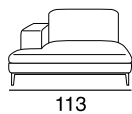

17 - Ch. longue br. sx