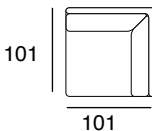

96x96

120x120

120x60

60x60

40 - angolo 90°