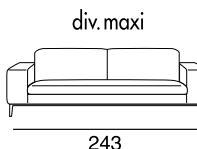

Corner sofa with a metal frame supported by intertwined elastic belts. The armrests are made of wood and expanded polyurethane foam covered with sterilized anti-allergy goose feathers. The seat and back cushions are made of expanded polyurethane foam covered with sterilized anti-allergy goose feathers. The feet are made of black-plated metal. The tables are made of metal covered with acrylic fibre.