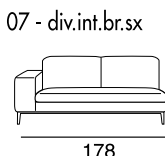

Canapé d'angle dont la carcasse en métal est soutenue par des sangles élastiques entrecroisées. Les accoudoirs en bois sont recouverts de polyuréthane expansé et de plumes d'oie stérilisées anti-allergiques. Les coussins d'assise et de dossier sont en mousse polyuréthane expansée et recouverts de plumes d'oie stérilisées anti-allergiques. Les pieds sont en métal chromé noir. Les tables sont en métal recouvert de fibre acrylique.