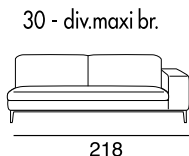

Canapé d'angle dont la carcasse en métal est soutenue par des sangles élastiques entrecroisées. Les accoudoirs en bois sont recouverts de polyuréthane expansé et de plumes d'oie stérilisées anti-allergiques. Les coussins d'assise et de dossier sont en mousse polyuréthane expansée et recouverts de plumes d'oie stérilisées anti-allergiques. Les pieds sont en métal chromé noir. Les tables sont en métal recouvert de fibre acrylique.