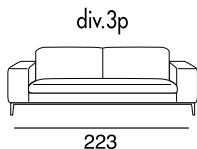

Divano modulare con fusto in ferro e supporto di nastri elastici intrecciati. I braccioli sono in legno rivestiti in poliuretano espanso ricoperti in piuma d'oca sterilizzata antiallergica. I cuscini di seduta e schienale sono realizzati in poliuretano espanso ricoperti in piuma d'oca sterilizzata antiallergica. I piedi sono in metallo cromato nero. I tavolini sono in metallo ricoperto in fibra acrilica.