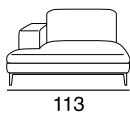

designer: Stefano Conicconi

17 - Ch. longue br. sx

18 - Ch. longue br. dx

tavolino quadrato
piccolo

96x96

tavolino quadrato
grande

120x120

tavolino rettangolare

designer: Stefano Conficconi

17 - Ch. longue br. sx

18 - Ch. longue br. dx

tavolino quadrato
piccolo

96x96

tavolino quadrato
grande

120x120

tavolino rettangolare