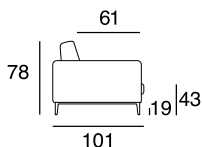

Corner sofa with a metal frame supported by intertwined elastic belts. The armrests are made of wood and expanded polyurethane foam covered with sterilized anti-allergy goose feathers. The seat and back cushions are made of expanded polyurethane foam covered with sterilized anti-allergy goose feathers. The feet are made of black-plated metal. The tables are made of metal covered with acrylic fibre.