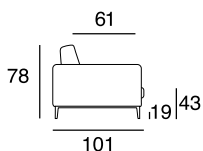

Canapé d'angle dont la carcasse en métal est soutenue par des sangles élastiques entrecroisées. Les accoudoirs en bois sont recouverts de polyuréthane expansé et de plumes d'oie stérilisées anti-allergiques. Les coussins d'assise et de dossier sont en mousse polyuréthane expansée et recouverts de plumes d'oie stérilisées anti-allergiques. Les pieds sont en métal chromé noir. Les tables sont en métal recouvert de fibre acrylique.