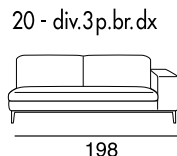

Canapé d'angle dont la carcasse en métal est soutenue par des sangles élastiques entrecroisées. Les accoudoirs en bois sont recouverts de polyuréthane expansé et de plumes d'oie stérilisées anti-allergiques. Les coussins d'assise et de dossier sont en mousse polyuréthane expansée et recouverts de plumes d'oie stérilisées anti-allergiques. Les pieds sont en métal chromé noir. Les tables sont en métal recouvert de fibre acrylique.