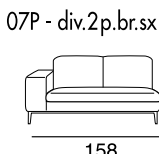

Divano modulare con fusto in ferro e supporto di nastri elastici intrecciati. I braccioli sono in legno rivestiti in poliuretano espanso ricoperti in piuma d'oca sterilizzata antiallergica. I cuscini di seduta e schienale sono realizzati in poliuretano espanso ricoperti in piuma d'oca sterilizzata antiallergica. I piedi sono in metallo cromato nero. I tavolini sono in metallo ricoperto in fibra acrilica.