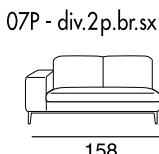

Corner sofa with a metal frame supported by intertwined elastic belts. The armrests are made of wood and expanded polyurethane foam covered with sterilized anti-allergy goose feathers. The seat and back cushions are made of expanded polyurethane foam covered with sterilized anti-allergy goose feathers. The feet are made of black-plated metal. The tables are made of metal covered with acrylic fibre.