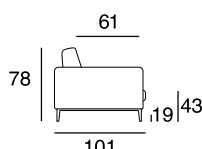

Corner sofa with a metal frame supported by intertwined elastic belts. The armrests are made of wood and expanded polyurethane foam covered with sterilized anti-allergy goose feathers. The seat and back cushions are made of expanded polyurethane foam covered with sterilized anti-allergy goose feathers. The feet are made of black-plated metal. The tables are made of metal covered with acrylic fibre.