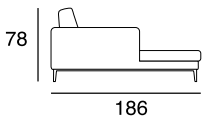

designer: Stefano Conicconi

17 - Ch. longue br. sx

18 - Ch. longue br. dx

tavolino quadrato
piccolo

96x96

tavolino quadrato
grande

120x120

tavolino rettangolare