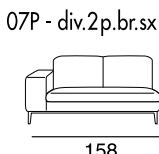

Canapé d'angle dont la carcasse en métal est soutenue par des sangles élastiques entrecroisées. Les accoudoirs en bois sont recouverts de polyuréthane expansé et de plumes d'oie stérilisées anti-allergiques. Les coussins d'assise et de dossier sont en mousse polyuréthane expansée et recouverts de plumes d'oie stérilisées anti-allergiques. Les pieds sont en métal chromé noir. Les tables sont en métal recouvert de fibre acrylique.