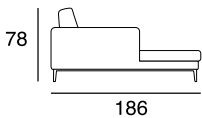

17 - Ch. longue br. sx

Corner sofa with a metal frame supported by intertwined elastic belts. The armrests are made of wood and expanded polyurethane foam covered with sterilized anti-allergy goose feathers. The seat and back cushions are made of expanded polyurethane foam covered with sterilized anti-allergy goose feathers. The feet are made of black-plated metal.

The tables are made of metal covered with acrylic fibre.