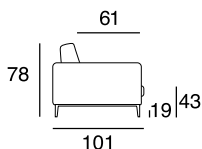

Divano modulare con fusto in ferro e supporto di nastri elastici intrecciati. I braccioli sono in legno rivestiti in poliuretano espanso ricoperti in piuma d'oca sterilizzata antiallergica. I cuscini di seduta e schienale sono realizzati in poliuretano espanso ricoperti in piuma d'oca sterilizzata antiallergica. I piedi sono in metallo cromato nero. I tavolini sono in metallo ricoperto in fibra acrilica.