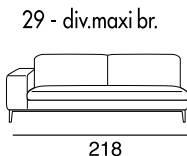

Canapé d'angle dont la carcasse en métal est soutenue par des sangles élastiques entrecroisées. Les accoudoirs en bois sont recouverts de polyuréthane expansé et de plumes d'oie stérilisées anti-allergiques. Les coussins d'assise et de dossier sont en mousse polyuréthane expansée et recouverts de plumes d'oie stérilisées anti-allergiques. Les pieds sont en métal chromé noir. Les tables sont en métal recouvert de fibre acrylique.