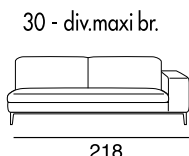

Divano modulare con fusto in ferro e supporto di nastri elastici intrecciati. I braccioli sono in legno rivestiti in poliuretano espanso ricoperti in piuma d'oca sterilizzata antiallergica. I cuscini di seduta e schienale sono realizzati in poliuretano espanso ricoperti in piuma d'oca sterilizzata antiallergica. I piedi sono in metallo cromato nero. I tavolini sono in metallo ricoperto in fibra acrilica.