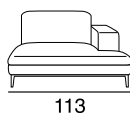

18 - Ch. longue br. dx