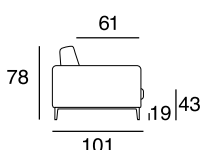

Divano modulare con fusto in ferro e supporto di nastri elastici intrecciati. I braccioli sono in legno rivestiti in poliuretano espanso ricoperti in piuma d'oca sterilizzata antiallergica. I cuscini di seduta e schienale sono realizzati in poliuretano espanso ricoperti in piuma d'oca sterilizzata antiallergica. I piedi sono in metallo cromato nero. I tavolini sono in metallo ricoperto in fibra acrilica.