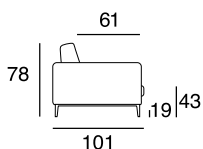

Canapé d'angle dont la carcasse en métal est soutenue par des sangles élastiques entrecroisées. Les accoudoirs en bois sont recouverts de polyuréthane expansé et de plumes d'oie stérilisées anti-allergiques. Les coussins d'assise et de dossier sont en mousse polyuréthane expansée et recouverts de plumes d'oie stérilisées anti-allergiques. Les pieds sont en métal chromé noir. Les tables sont en métal recouvert de fibre acrylique.