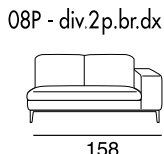

Canapé d'angle dont la carcasse en métal est soutenue par des sangles élastiques entrecroisées. Les accoudoirs en bois sont recouverts de polyuréthane expansé et de plumes d'oie stérilisées anti-allergiques. Les coussins d'assise et de dossier sont en mousse polyuréthane expansée et recouverts de plumes d'oie stérilisées anti-allergiques. Les pieds sont en métal chromé noir. Les tables sont en métal recouvert de fibre acrylique.