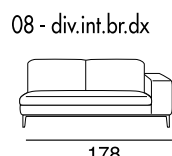

Divano modulare con fusto in ferro e supporto di nastri elastici intrecciati. I braccioli sono in legno rivestiti in poliuretano espanso ricoperti in piuma d'oca sterilizzata antiallergica. I cuscini di seduta e schienale sono realizzati in poliuretano espanso ricoperti in piuma d'oca sterilizzata antiallergica. I piedi sono in metallo cromato nero. I tavolini sono in metallo ricoperto in fibra acrilica.