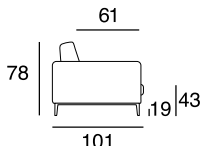

Divano modulare con fusto in ferro e supporto di nastri elastici intrecciati. I braccioli sono in legno rivestiti in poliuretano espanso ricoperti in piuma d'oca sterilizzata antiallergica. I cuscini di seduta e schienale sono realizzati in poliuretano espanso ricoperti in piuma d'oca sterilizzata antiallergica. I piedi sono in metallo cromato nero. I tavolini sono in metallo ricoperto in fibra acrilica.