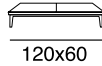

designer: Stefano Conicconi

17 - Ch. longue br. sx

18 - Ch. longue br. dx

tavolino quadrato
piccolo

96x96

tavolino quadrato
grande

120x120

tavolino rettangolare