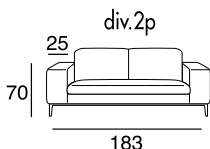

Divano modulare con fusto in ferro e supporto di nastri elastici intrecciati. I braccioli sono in legno rivestiti in poliuretano espanso ricoperti in piuma d'oca sterilizzata antiallergica. I cuscini di seduta e schienale sono realizzati in poliuretano espanso ricoperti in piuma d'oca sterilizzata antiallergica. I piedi sono in metallo cromato nero. I tavolini sono in metallo ricoperto in fibra acrilica.