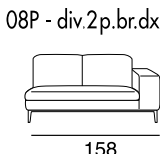

Corner sofa with a metal frame supported by intertwined elastic belts. The armrests are made of wood and expanded polyurethane foam covered with sterilized anti-allergy goose feathers. The seat and back cushions are made of expanded polyurethane foam covered with sterilized anti-allergy goose feathers. The feet are made of black-plated metal. The tables are made of metal covered with acrylic fibre.