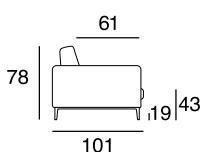

Canapé d'angle dont la carcasse en métal est soutenue par des sangles élastiques entrecroisées. Les accoudoirs en bois sont recouverts de polyuréthane expansé et de plumes d'oie stérilisées anti-allergiques. Les coussins d'assise et de dossier sont en mousse polyuréthane expansée et recouverts de plumes d'oie stérilisées anti-allergiques. Les pieds sont en métal chromé noir. Les tables sont en métal recouvert de fibre acrylique.