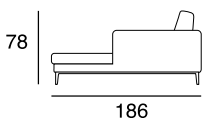

18 - Ch. longue br. dx

Corner sofa with a metal frame supported by intertwined elastic belts. The armrests are made of wood and expanded polyurethane foam covered with sterilized anti-allergy goose feathers. The seat and back cushions are made of expanded polyurethane foam covered with sterilized anti-allergy goose feathers. The feet are made of black-plated metal.

The tables are made of metal covered with acrylic fibre.