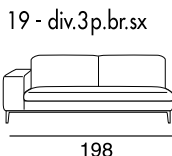

Canapé d'angle dont la carcasse en métal est soutenue par des sangles élastiques entrecroisées. Les accoudoirs en bois sont recouverts de polyuréthane expansé et de plumes d'oie stérilisées anti-allergiques. Les coussins d'assise et de dossier sont en mousse polyuréthane expansée et recouverts de plumes d'oie stérilisées anti-allergiques. Les pieds sont en métal chromé noir. Les tables sont en métal recouvert de fibre acrylique.