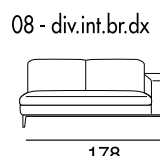

Corner sofa with a metal frame supported by intertwined elastic belts. The armrests are made of wood and expanded polyurethane foam covered with sterilized anti-allergy goose feathers. The seat and back cushions are made of expanded polyurethane foam covered with sterilized anti-allergy goose feathers. The feet are made of black-plated metal. The tables are made of metal covered with acrylic fibre.