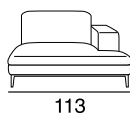

designer: Stefano Conicconi

17 - Ch. longue br. sx

18 - Ch. longue br. dx

tavolino quadrato
piccolo

96x96

tavolino quadrato
grande

120x120

tavolino rettangolare