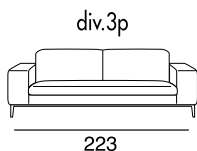

Canapé d'angle dont la carcasse en métal est soutenue par des sangles élastiques entrecroisées. Les accoudoirs en bois sont recouverts de polyuréthane expansé et de plumes d'oie stérilisées anti-allergiques. Les coussins d'assise et de dossier sont en mousse polyuréthane expansée et recouverts de plumes d'oie stérilisées anti-allergiques. Les pieds sont en métal chromé noir. Les tables sont en métal recouvert de fibre acrylique.