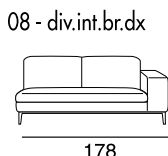

Canapé d'angle dont la carcasse en métal est soutenue par des sangles élastiques entrecroisées. Les accoudoirs en bois sont recouverts de polyuréthane expansé et de plumes d'oie stérilisées anti-allergiques. Les coussins d'assise et de dossier sont en mousse polyuréthane expansée et recouverts de plumes d'oie stérilisées anti-allergiques. Les pieds sont en métal chromé noir. Les tables sont en métal recouvert de fibre acrylique.