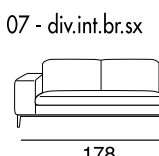

Corner sofa with a metal frame supported by intertwined elastic belts. The armrests are made of wood and expanded polyurethane foam covered with sterilized anti-allergy goose feathers. The seat and back cushions are made of expanded polyurethane foam covered with sterilized anti-allergy goose feathers. The feet are made of black-plated metal. The tables are made of metal covered with acrylic fibre.