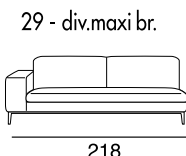

Corner sofa with a metal frame supported by intertwined elastic belts. The armrests are made of wood and expanded polyurethane foam covered with sterilized anti-allergy goose feathers. The seat and back cushions are made of expanded polyurethane foam covered with sterilized anti-allergy goose feathers. The feet are made of black-plated metal. The tables are made of metal covered with acrylic fibre.