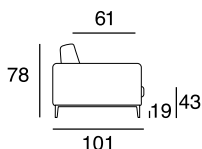

Corner sofa with a metal frame supported by intertwined elastic belts. The armrests are made of wood and expanded polyurethane foam covered with sterilized anti-allergy goose feathers. The seat and back cushions are made of expanded polyurethane foam covered with sterilized anti-allergy goose feathers. The feet are made of black-plated metal. The tables are made of metal covered with acrylic fibre.