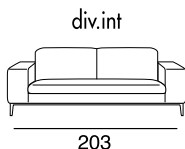

Canapé d'angle dont la carcasse en métal est soutenue par des sangles élastiques entrecroisées. Les accoudoirs en bois sont recouverts de polyuréthane expansé et de plumes d'oie stérilisées anti-allergiques. Les coussins d'assise et de dossier sont en mousse polyuréthane expansée et recouverts de plumes d'oie stérilisées anti-allergiques. Les pieds sont en métal chromé noir. Les tables sont en métal recouvert de fibre acrylique.