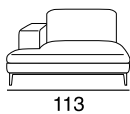

designer: Stefano Conicconi

17 - Ch. longue br. sx

18 - Ch. longue br. dx

tavolino quadrato
piccolo

96x96

tavolino quadrato
grande

120x120

tavolino rettangolare