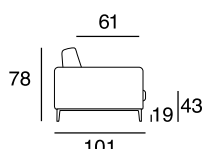

Divano modulare con fusto in ferro e supporto di nastri elastici intrecciati. I braccioli sono in legno rivestiti in poliuretano espanso ricoperti in piuma d'oca sterilizzata antiallergica. I cuscini di seduta e schienale sono realizzati in poliuretano espanso ricoperti in piuma d'oca sterilizzata antiallergica. I piedi sono in metallo cromato nero. I tavolini sono in metallo ricoperto in fibra acrilica.