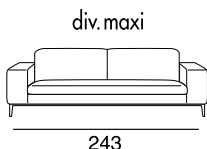

Divano modulare con fusto in ferro e supporto di nastri elastici intrecciati. I braccioli sono in legno rivestiti in poliuretano espanso ricoperti in piuma d'oca sterilizzata antiallergica. I cuscini di seduta e schienale sono realizzati in poliuretano espanso ricoperti in piuma d'oca sterilizzata antiallergica. I piedi sono in metallo cromato nero. I tavolini sono in metallo ricoperto in fibra acrilica.