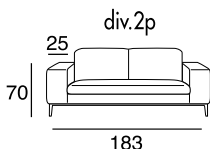

Corner sofa with a metal frame supported by intertwined elastic belts. The armrests are made of wood and expanded polyurethane foam covered with sterilized anti-allergy goose feathers. The seat and back cushions are made of expanded polyurethane foam covered with sterilized anti-allergy goose feathers. The feet are made of black-plated metal. The tables are made of metal covered with acrylic fibre.