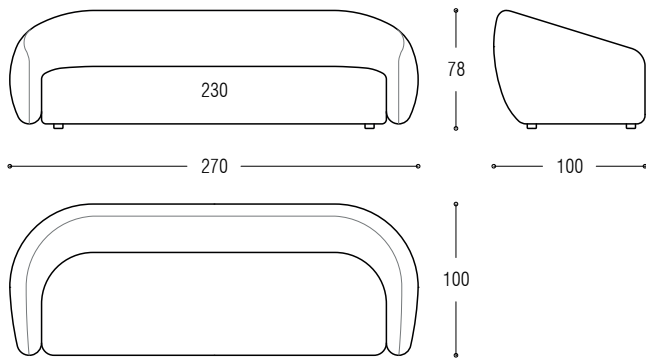

## TECHNISCHE DATEN

**Struktur:** Tannenholz, Schichtholz und Faserplatte, gepolstert mit Polyurethanschaum und bezug mit weißem Samt und Polyesterfasern. Unterfederung aus verstärkten elastischen Gurten. Auf Anfrage, mit 360° -Drehmechanismus in der Grundgestell.

**Füße:** Grundgestell oder Füße aus schwarzem ABS.

**Bezug:** komplett abziehbarer.

Sofa cm 200

Sofa cm 270

Armchair cm 153