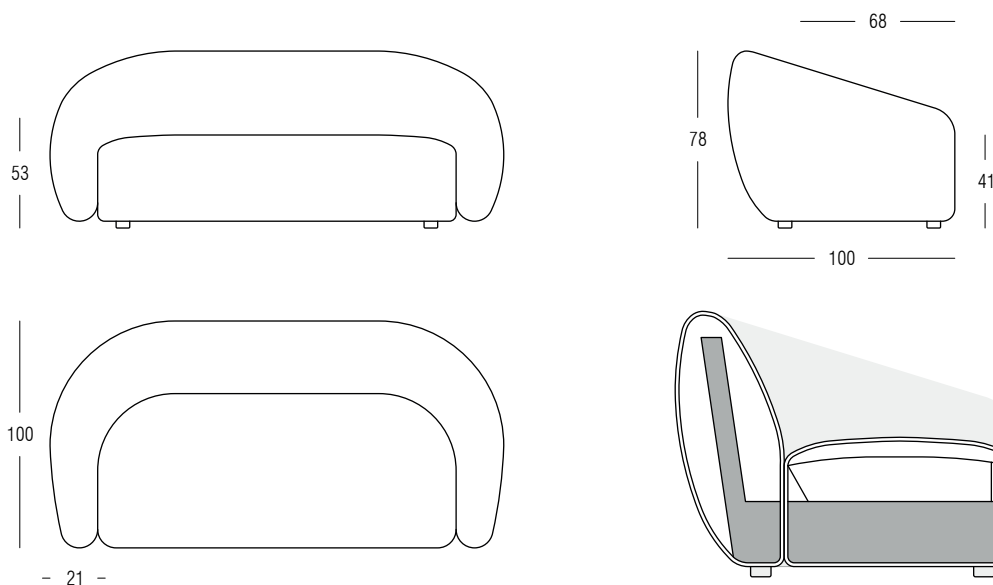

# Globe sofa

c.o.m. Tessuto Cliente Kunden Stoff	Fabric Tessuto Stoff cat. C	Fabric Tessuto Stoff cat. D	Fabric Tessuto Stoff cat. E	Fabric Tessuto Stoff cat. F	Leather Pelle Leder cat. 20	Leather Pelle Leder cat. 30	Leather Pelle Leder cat. 40
-------------------------------------------------	--------------------------------------	--------------------------------------	--------------------------------------	--------------------------------------	--------------------------------------	--------------------------------------	--------------------------------------