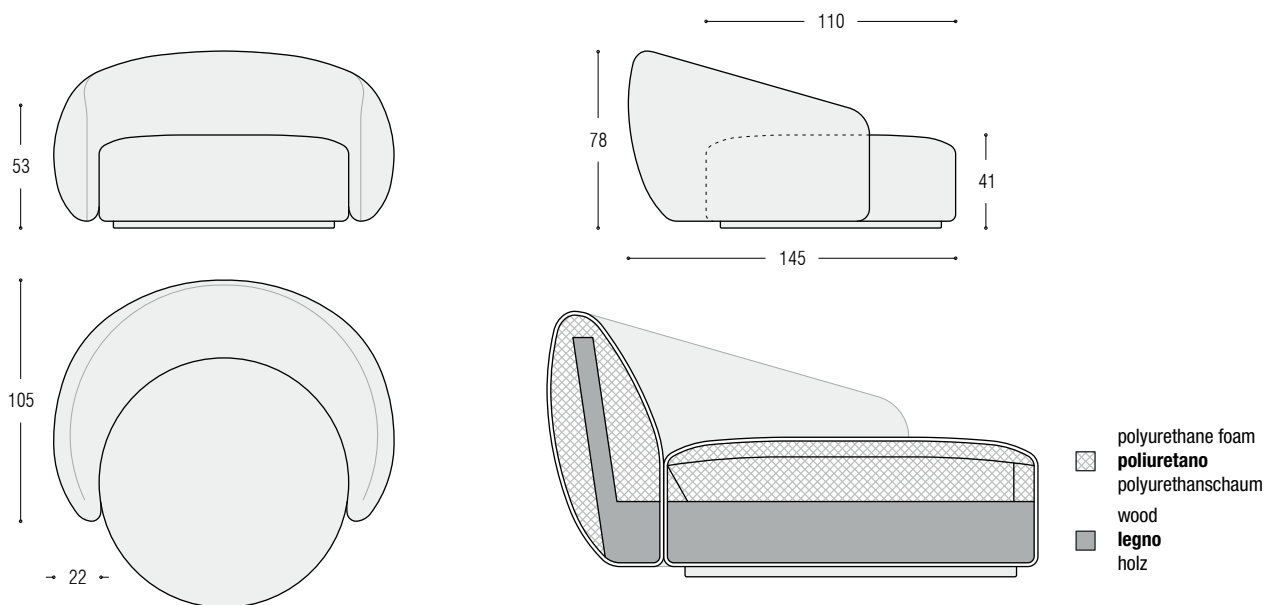

Globe armchair

c.o.m. Tessuto Cliente Kunden Stoff	Fabric Tessuto Stoff cat. C	Fabric Tessuto Stoff cat. D	Fabric Tessuto Stoff cat. E	Fabric Tessuto Stoff cat. F	Leather Pelle Leder cat. 20	Leather Pelle Leder cat. 30	Leather Pelle Leder cat. 40

TECHNICAL FEATURE

Structure: in solid fir wood, multiply wood and fiber, padded with polyurethane foam and covered with a white fabric joined with resin. Suspension with reinforced elastic belts. On request, with 360 ° rotation mechanism in the base.

Padding: seat cushions are integral part of the structure and are made in non-deformable polyurethane foam of various densities. Flat cushions in sterilized goose feather.

Feet: with base or in black ABS.

Cover: completely removable.

CARATTERISTICHE TECNICHE

Struttura: in legno di abete, multistrato e fibra, imbottito con poliuretano espanso e rivestito da una fodera in vellutino bianco accoppiato a fibra di poliestere. Molleggio a cinghie elastiche rinforzate. A richiesta, con meccanismo di rotazione a 360° nel basamento.

Imbottiture: cuscini di seduta integrati nella struttura e realizzati in poliuretano espanso indeformabile a densità differenziate. Cuscini Flat in piuma d'oca sterilizzata.

Piedini: basamento o piedini in ABS nero.

Rivestimento: completamente sfoderabile.

TECHNISCHE DATEN

Struktur: Tannenholz, Schichtholz und Faserplatte, gepolstert mit Polyurethanschaum und bezug mit weißem Samt und Polyesterfasern. Unterfederung aus verstärkten elastischen Gurten. Auf Anfrage, mit 360° -Drehmechanismus in der Grundgestell.

Polsterung: Sitzkissen sind in die Struktur integriert und bestehen aus strapazierfähigem mehrschichtigen Polyurethanschaum verschiedener Härtegrade. Kissen „Flat“ mit Füllung aus sterilisierten Gänsefedern.

Füße: Grundgestell oder Füße aus schwarzem ABS.

Bezug: komplett abziehbarer.