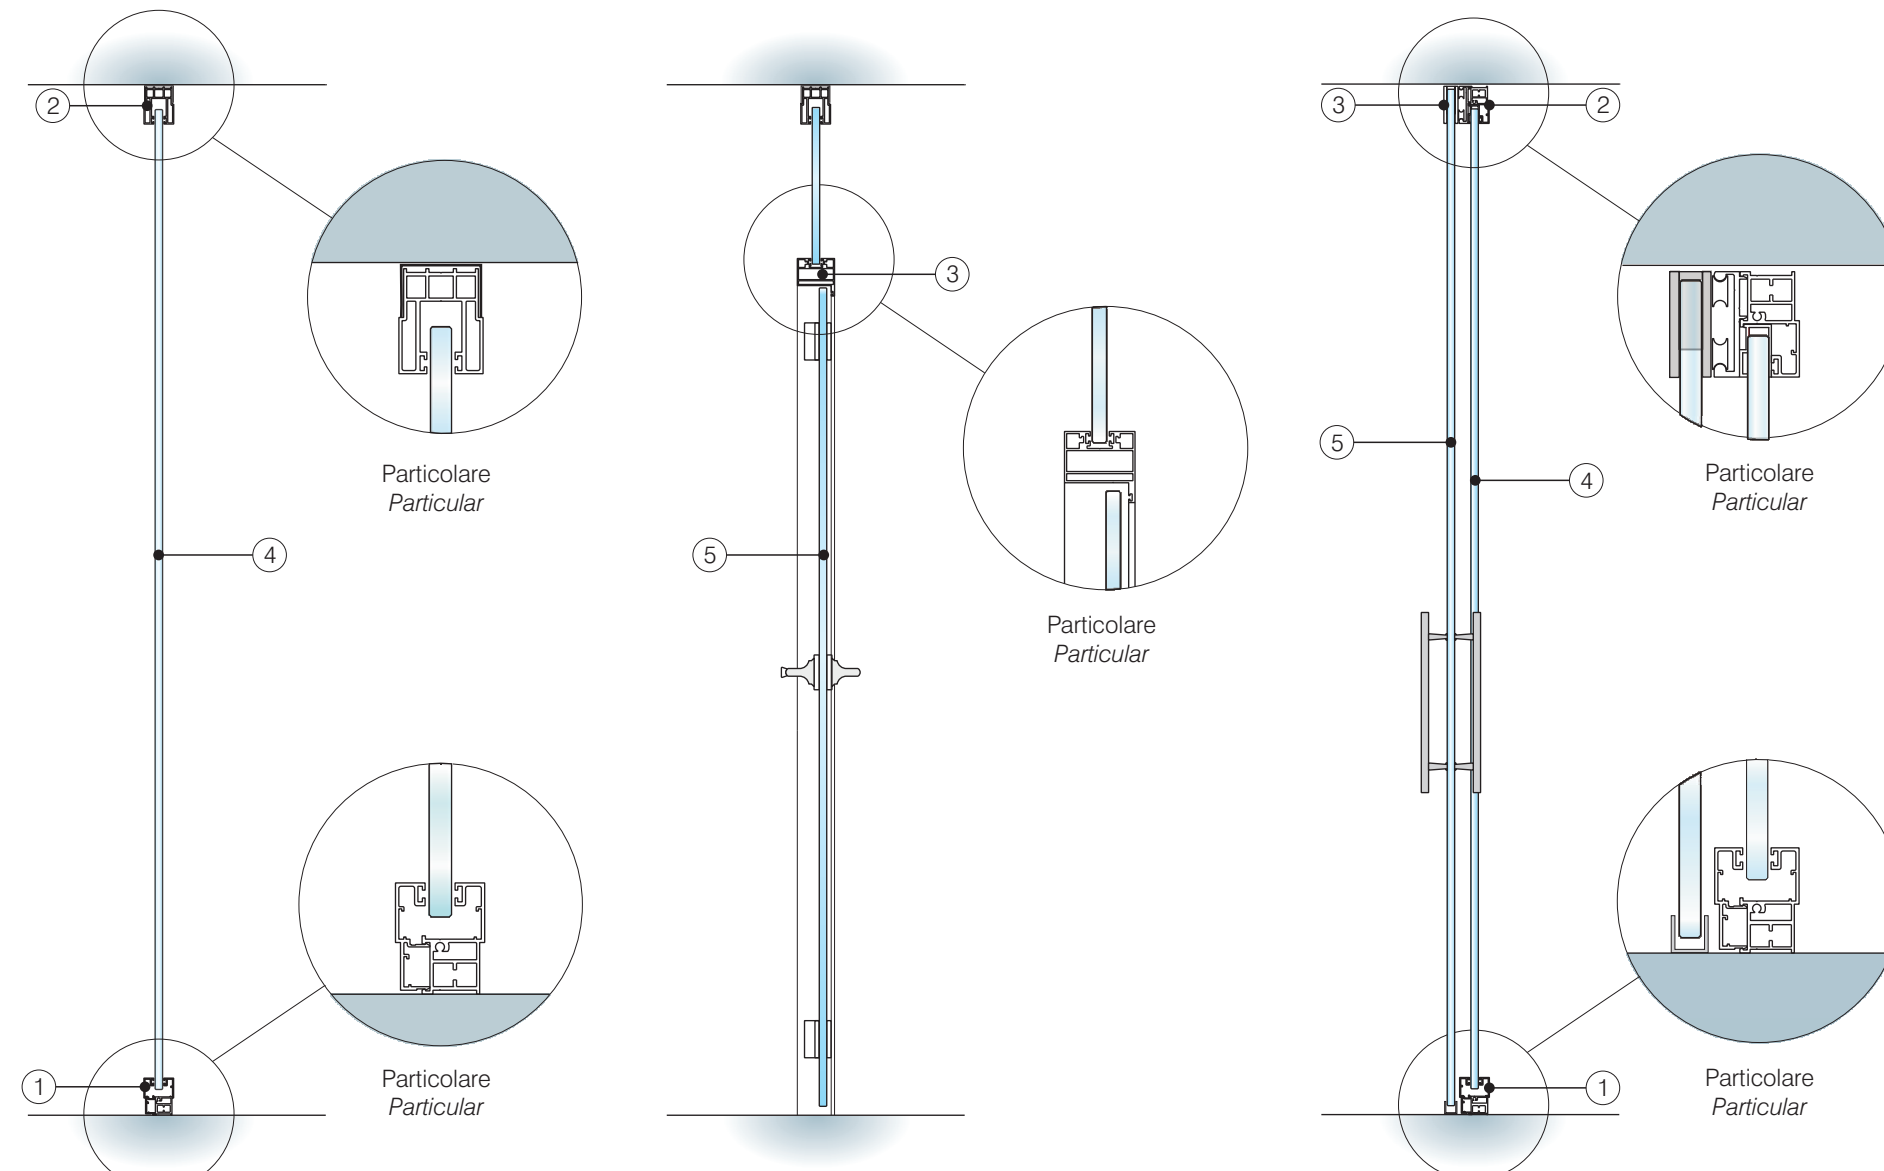

SEZIONI VERTICALI / VERTICAL SECTION

Parete vetro
Glass wall

Porta battente in vetro
Glass door

Porta scorrevole in vetro
Glass sliding door

SEZIONI ORIZZONTALI / HORIZONTAL SECTION

- ① Guida a pavimento
Floor guide
- ② Guida a soffitto
Ceiling guide
- ③ Profilo porta
Door profile
- ④ Vetro
Glass
- ⑤ Porta in vetro
Glass door
- ⑥ Profilo per angolo 90°
90° Corner profile
- ⑦ Policarbonato lineare
Linear Polycarbonate

<p>Pareti Wall element</p>	<p>Passi Pitch 1000</p>		<p>supplementi Supplements</p>	<p>Passi Pitch 500 1000</p>		<p>Pareti Wall element</p>	<p>Passi Pitch 1000</p>		<p>supplementi Supplements</p>	<p>Passi Pitch 500 1000</p>	
<p>Pareti Wall element</p>	<p>Passi Pitch 500</p>		<p>supplementi Supplements</p>	<p>Passi Pitch 500 1000</p>		<p>Pareti Wall element</p>	<p>Passi Pitch 500</p>		<p>supplementi Supplements</p>	<p>Passi Pitch 500 1000</p>	
<p>Porte a battente Doors</p>	<p>Passi Pitch 1000 1200 1500</p>		<p>Porte a battente Doors</p>	<p>Passi Pitch 1000 1200 1500</p>							
<p>Porte scorrevoli Sliding door</p>	<p>Passi Pitch 1000 1500</p>		<p>Porte scorrevoli Sliding door</p>	<p>Passi Pitch 1000 1500</p>							
<p>Sopraluce Upper part</p>	<p>Passi Pitch 1000 1200 1500</p>		<p>Sopraluce Upper part</p>	<p>Passi Pitch 1000 1200 1500</p>							

SEZIONI VERTICALI / VERTICAL SECTION

SEZIONI ORIZZONTALI / HORIZONTAL SECTION