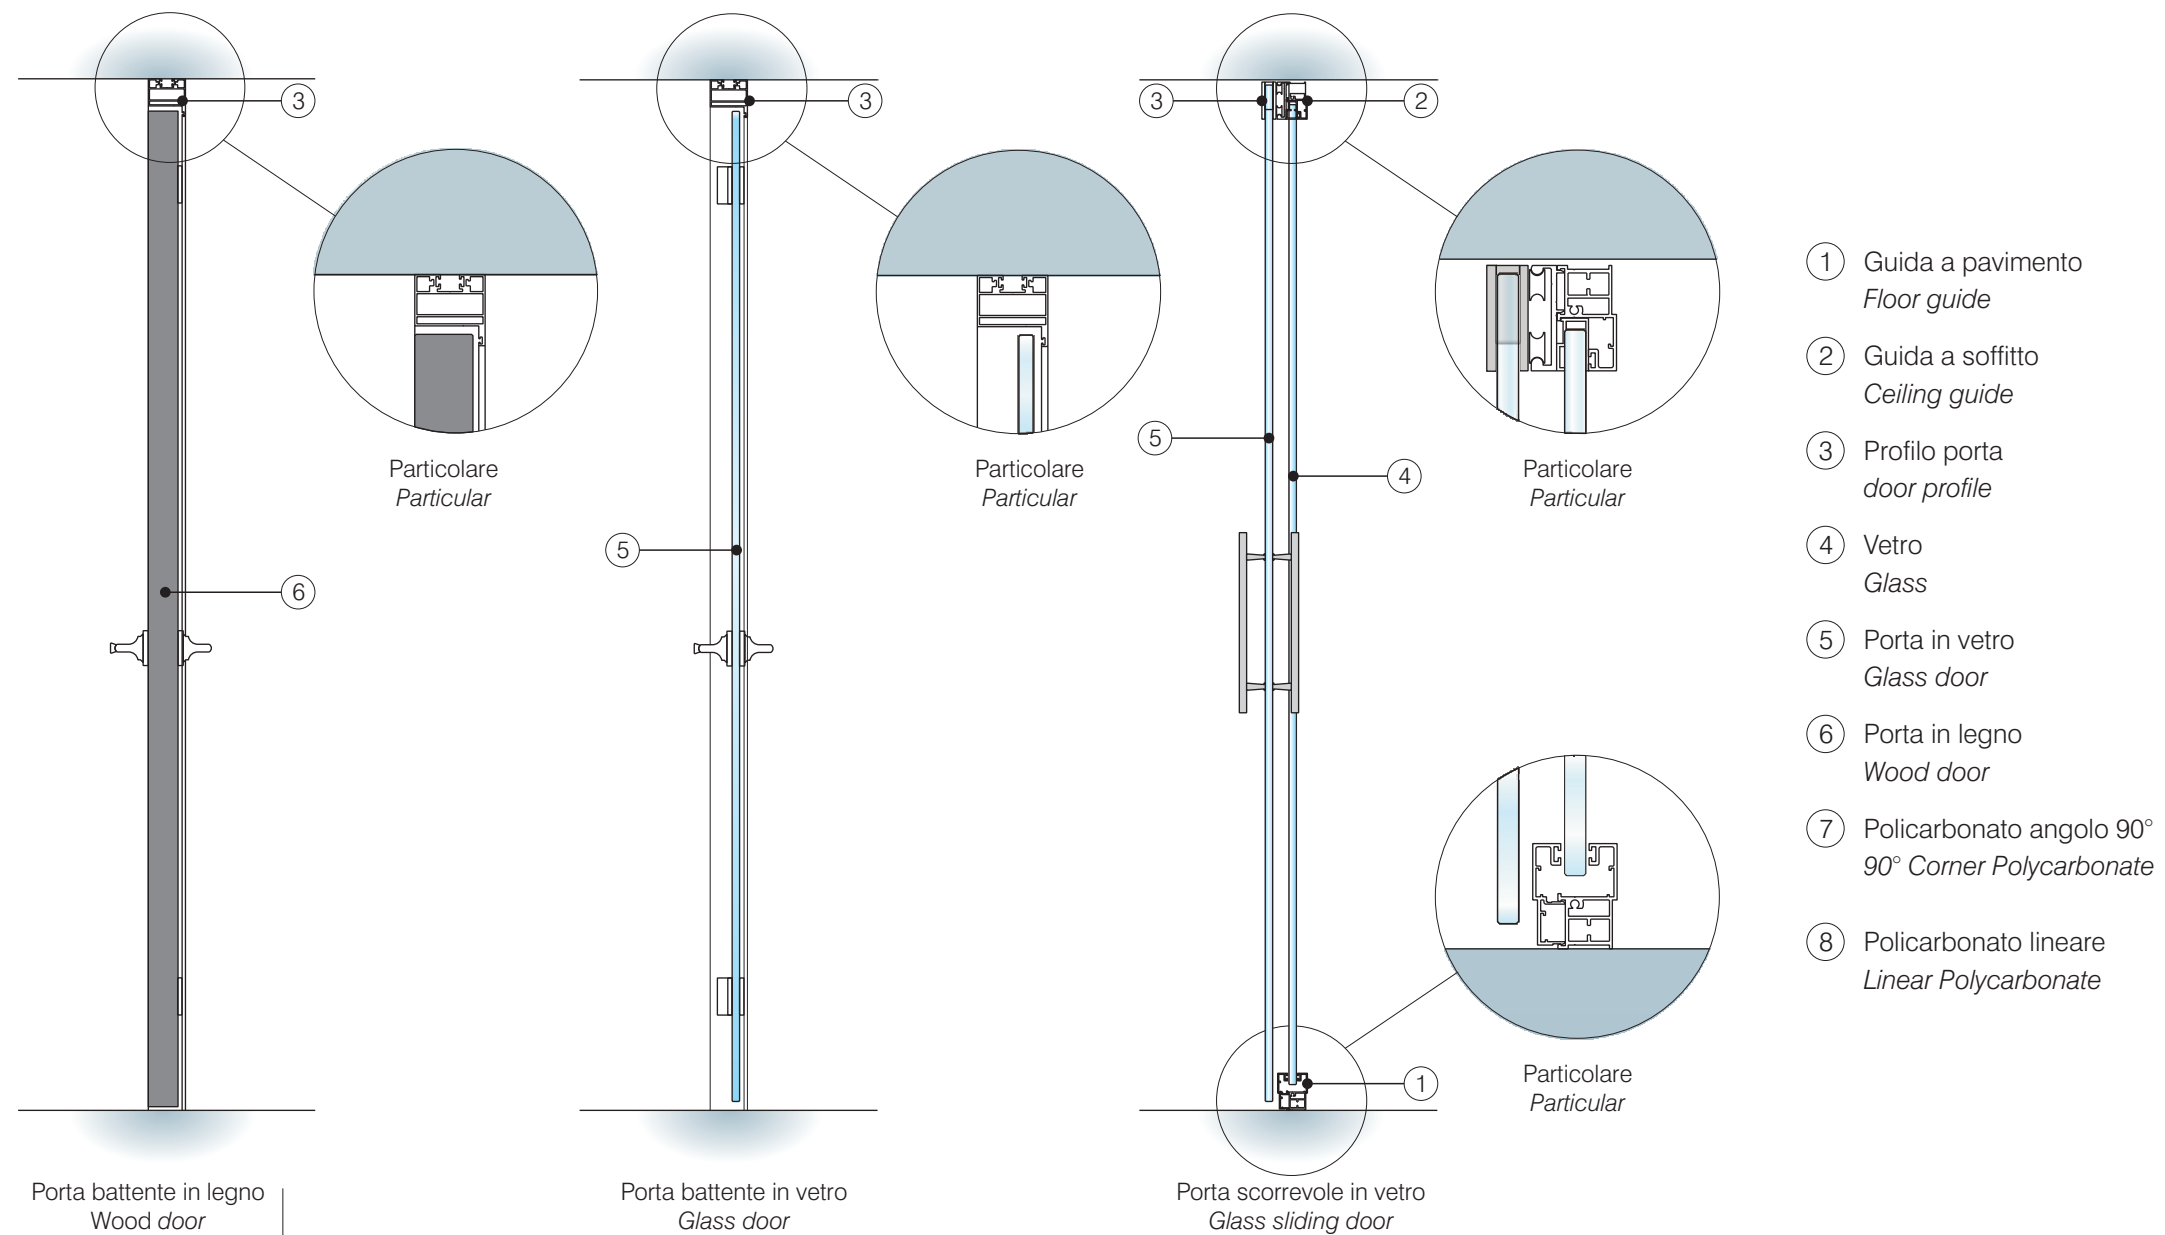

SEZIONI VERTICALI / VERTICAL SECTION

Parete vetro
Glass wall

Porta battente in vetro
Glass door

Porta scorrevole in vetro
Glass sliding door

SEZIONI ORIZZONTALI / HORIZONTAL SECTION

- ① Guida a pavimento
Floor guide
- ② Guida a soffitto
Ceiling guide
- ③ Profilo porta
Door profile
- ④ Vetro
Glass
- ⑤ Porta in vetro
Glass door
- ⑥ Profilo per angolo 90°
90° Corner profile
- ⑦ Policarbonato lineare
Linear Polycarbonate

<p>Pareti Wall element</p>	<p>Passi Pitch 1000</p>		<p>supplementi Supplements</p>	<p>Passi Pitch 500 1000</p>		<p>Pareti Wall element</p>	<p>Passi Pitch 1000</p>		<p>supplementi Supplements</p>	<p>Passi Pitch 500 1000</p>	
<p>Pareti Wall element</p>	<p>Passi Pitch 500</p>		<p>supplementi Supplements</p>	<p>Passi Pitch 500 1000</p>		<p>Pareti Wall element</p>	<p>Passi Pitch 500</p>		<p>supplementi Supplements</p>	<p>Passi Pitch 500 1000</p>	
<p>Porte a battente Doors</p>	<p>Passi Pitch 1000 1200 1500</p>		<p>Porte a battente Doors</p>	<p>Passi Pitch 1000 1200 1500</p>							
<p>Porte scorrevoli Sliding door</p>	<p>Passi Pitch 1000 1500</p>		<p>Porte scorrevoli Sliding door</p>	<p>Passi Pitch 1000 1500</p>							
<p>Sopraluce Upper part</p>	<p>Passi Pitch 1000 1200 1500</p>		<p>Sopraluce Upper part</p>	<p>Passi Pitch 1000 1200 1500</p>							

SEZIONI VERTICALI / VERTICAL SECTION

SEZIONI ORIZZONTALI / HORIZONTAL SECTION